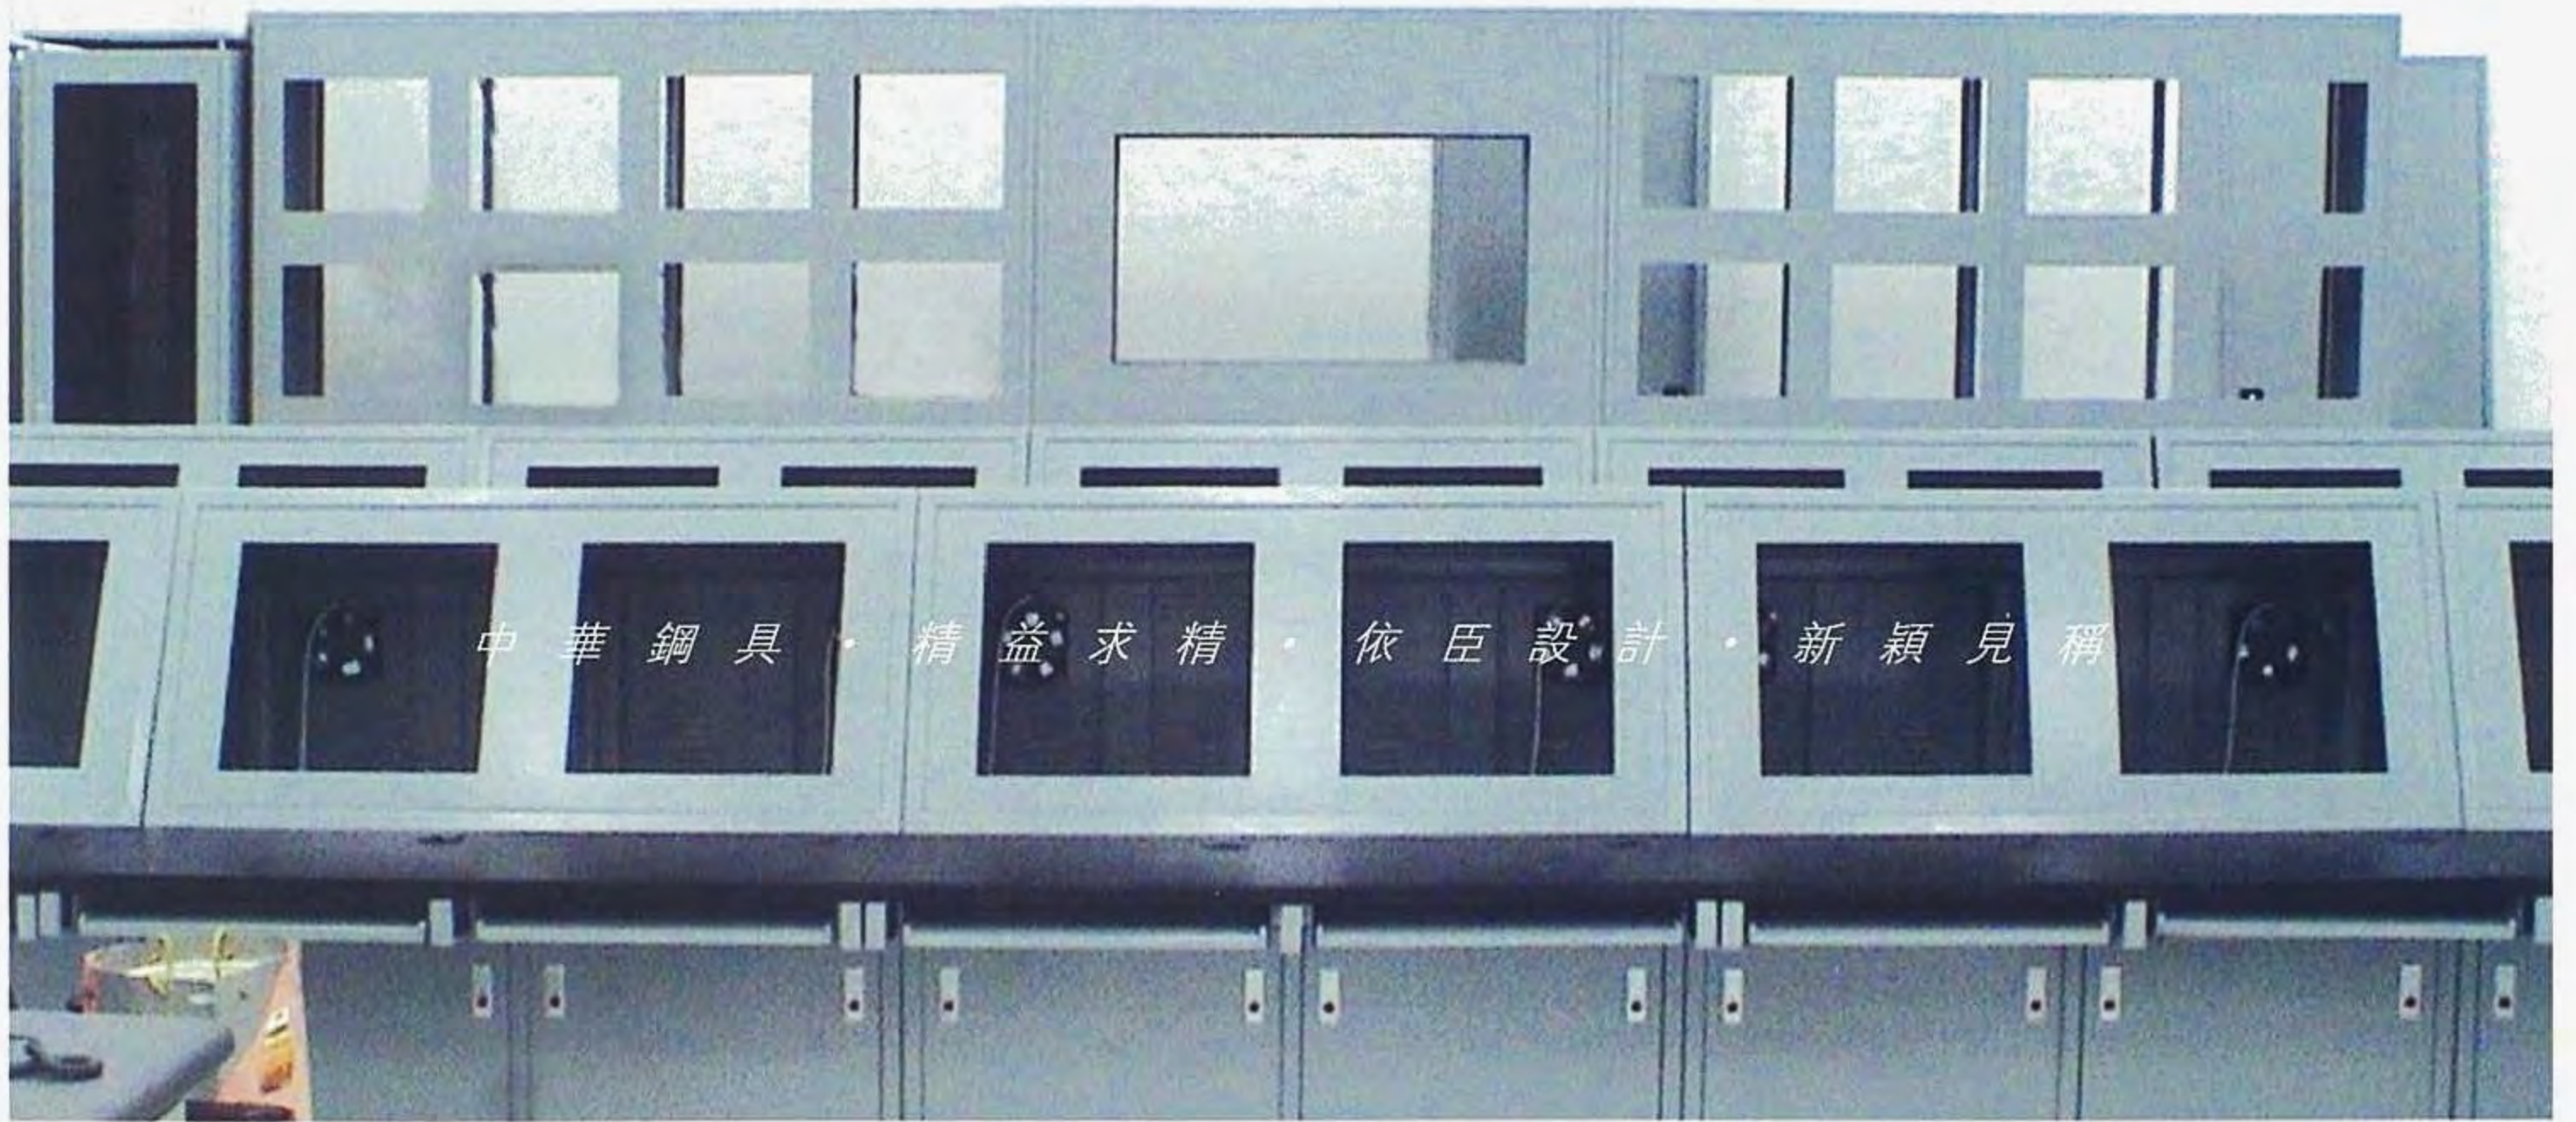

ESSEN

Control Console

控 制 枱

控制枱

- 1、本公司可按照客户要求,提供多款不同的控制櫃枱,能放置19吋儀器或一般顯示儀器。
- 2、操作枱系列產品採用全鋼結構,整板折彎成型,結構緊固,外形美觀堅固,創新的設計,完美的功能,用戶在使用時更加方便。
- 3、前面板可安裝顯示器,枱面上可安裝鍵盤、滑鼠、電話等設備,枱面下部是和放置主機和其他設備。可根據用戶需求增加轉角設計。
- 4、採用優質冷軋鋼板,經防銹處理,表面靜電噴塗

控制枱
Control Console

監控枱
Security Console

監控枱
Security Console

體積size:按客户要求訂做
Tailor Made To Client's Specification

控制檯
Control Console

監控檯
Security Console

站立式控制檯
Site Control Console

控制檯
Control Console